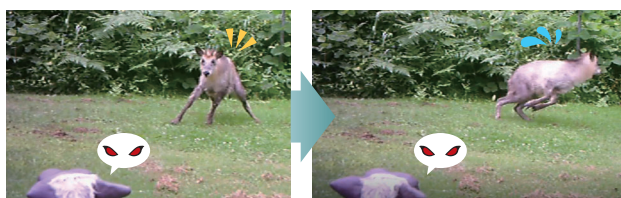

＼ 使って見て分かる、その効果の理由に納得!! /

モンスターウルフ

MONSTER WOLF

日本初! オオカミ型LED

野生動物撃退装置

経済産業省 第8回ものづくり日本大賞
北海道経済産業局長賞 受賞

国際特許
出願済み

約90dBの大音響と
高輝度点滅LEDで威嚇し

天敵となるオオカミで
警戒させ!

50種類以上の音で
慣れさせず

首が動くことにより
生きているように!

特殊な音と特殊な光で慣れさせない!

逃げるシカ

逃げるクマ

- ◎ 野生動物を殺さない究極のオオカミ型野生動物撃退装置です
- ◎ 天敵オオカミに模することで野生動物に危険を察知させます
- ◎ クマ、シカ、イノシシ等への実際の忌避効果を確認しています

- ◎ 初号機(モンスタービーム)から、既に10年以上の実績があります
- ◎ ユーザー様から忌避効果が継続中という声を多数いただいています
- ◎ 野生動物と人間社会の共存共栄を提案します

MONSTER WOLF

モンスターウルフ MONSTER WOLF

野生動物(シカ・クマ・イノシシ類)の天敵であると言われる「オオカミ」に模したため、
対象動物が危険を察知し、近寄らない習性を利用していきます。

ビート畑を監視するモンスターウルフ(北海道美幌町)

大学のシカ飼育場での検証風景(北海道網走市)

- ★赤外線センサーに野生動物が近づくと感知し起動します
- ★オオカミに模した声を基本に、大音響(約90dB)で響きわたり広範囲に伝わります(到達距離:約1km)
- ★生きている様に首が左右に動き、目の部分が赤色LED、後尾青色LEDが強烈に点滅し、威嚇します
- ★下肢の部分から照射するLEDで、オオカミのシルエットが浮かび上がらせ、外観で威嚇します
- ★内臓タイマーで任意の時間間隔にて起動、停止させることが可能です
- ★音声データーは慣れを防止するため、50種類以上の音源をランダムに発声します
- ★電源は12Vカーバッテリーで、ソーラーパネルも併用可能なため非常に省エネです
- ★骨組み等は、単管パイプで設計されており、非常に頑丈な構造です
- ★設置、移設が簡単で、野生動物が出やすい場所(けもの道等)に、直ぐに設置できます