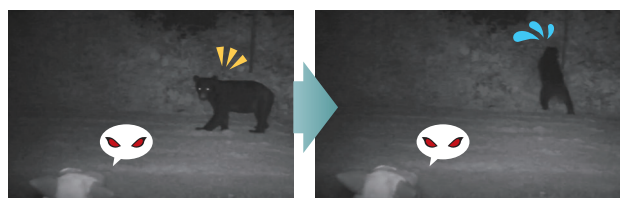

＼ 使って見て分かる、その効果の理由に納得!! /

モンスターウルフ

MONSTER WOLF

日本初! オオカミ型LED

野生動物撃退装置

経済産業省 第8回ものづくり日本大賞
北海道経済産業局長賞 受賞

国際特許
出願済み

約90dBの大音響と
高輝度点滅LEDで威嚇し

天敵となるオオカミで
警戒させ!

50種類以上の音で
慣れさせず

首が動くことにより
生きているように!

特殊な音と特殊な光で慣れさせない!

逃げるシカ

逃げるクマ

- ◎ 野生動物を殺さない究極のオオカミ型野生動物撃退装置です
- ◎ 天敵オオカミに模することで野生動物に危険を察知させます
- ◎ クマ、シカ、イノシシ等への実際の忌避効果を確認しています

- ◎ 初号機(モンスタービーム)から、既に10年以上の実績があります
- ◎ ユーザー様から忌避効果が継続中という声を多数いただいています
- ◎ 野生動物と人間社会の共存共栄を提案します

MONSTER WOLF

モンスターウルフ MONSTER WOLF

野生動物(シカ・クマ・イノシシ類)の天敵であると言われる「オオカミ」に模したため、
対象動物が危険を察知し、近寄らない習性を利用していきます。

ビート畑を監視するモンスターウルフ(北海道美幌町)

大学のシカ飼育場での検証風景(北海道網走市)

- ★赤外線センサーに野生動物が近づくと感知し起動します
- ★オオカミに模した声を基本に、大音響(約90dB)で響きわたり広範囲に伝わります(到達距離:約1km)
- ★生きている様に首が左右に動き、目の部分が赤色LED、後尾青色LEDが強烈に点滅し、威嚇します
- ★下肢の部分から照射するLEDで、オオカミのシルエットが浮かび上がらせ、外観で威嚇します
- ★内臓タイマーで任意の時間間隔にて起動、停止させることが可能です
- ★音声データーは慣れを防止するため、50種類以上の音源をランダムに発声します
- ★電源は12Vカーバッテリーで、ソーラーパネルも併用可能なため非常に省エネです
- ★骨組み等は、単管パイプで設計されており、非常に頑丈な構造です
- ★設置、移設が簡単で、野生動物が出やすい場所(けもの道等)に、直ぐに設置できます