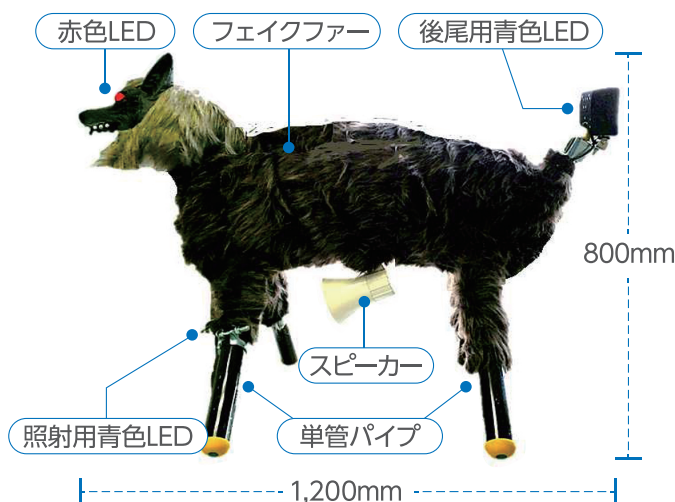

＼ 使って見て分かる、その効果の理由に納得!! /

モンスターウルフ

MONSTER WOLF

日本初! オオカミ型LED

野生動物撃退装置

経済産業省 第8回ものづくり日本大賞
北海道経済産業局長賞 受賞

国際特許
出願済み

約90dBの大音響と
高輝度点滅LEDで威嚇し

MONSTER WOLF

モンスターウルフ MONSTER WOLF

野生動物(シカ・クマ・イノシシ類)の天敵であると言われる「オオカミ」に模したため、
対象動物が危険を察知し、近寄らない習性を利用していきます。

ビート畑を監視するモンスターウルフ(北海道美幌町)

大学のシカ飼育場での検証風景(北海道網走市)

- ★赤外線センサーに野生動物が近づくと感知し起動します
- ★オオカミに模した声を基本に、大音響(約90dB)で響きわたり広範囲に伝わります(到達距離:約1km)
- ★生きている様に首が左右に動き、目の部分が赤色LED、後尾青色LEDが強烈に点滅し、威嚇します
- ★下肢の部分から照射するLEDで、オオカミのシルエットが浮かび上がらせ、外観で威嚇します
- ★内臓タイマーで任意の時間間隔にて起動、停止させることが可能です
- ★音声データーは慣れを防止するため、50種類以上の音源をランダムに発声します
- ★電源は12Vカーバッテリーで、ソーラーパネルも併用可能なため非常に省エネです
- ★骨組み等は、単管パイプで設計されており、非常に頑丈な構造です
- ★設置、移設が簡単で、野生動物が出やすい場所(けもの道等)に、直ぐに設置できます

モンスターウルフ構造図

基本仕様

機種名: モンスターウルフ(型式:MW-MB02-DC12)
搭載LED: 高輝度仕様…目玉(前方威嚇用)
 前足下部(ボディ照射用)
 後尾(後方威嚇用)
使用電源: DC12V(車載用バッテリー/ソーラーパネル接続)
 ※別売ACアダプターにて100V電源使用可

定格電流: 3.8A
定格電力: 9.6W
音響: 防水スピーカー(10W/90dB)
重量: 19.6kg
起動方法: 温度感知センサー/インターバルタイマー